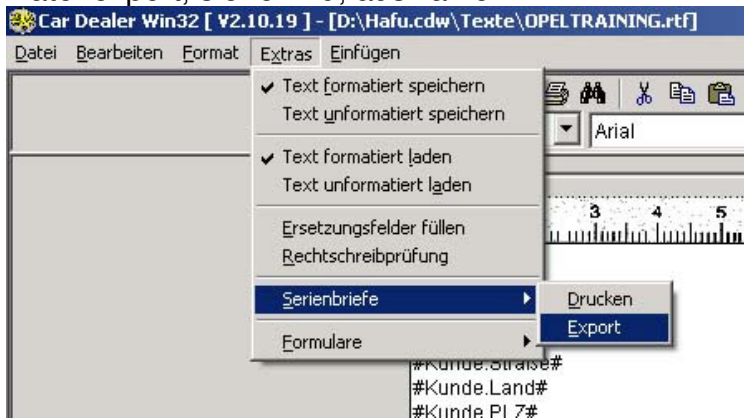

Installation

1. Laden Sie das OPEL-Service-Paket aus dem HAFU-Anwenderbereich und führen es aus. Die Zusatzdateien entpacken sich selbstständig.
2. Prüfen Sie, ob Sie die Schnittstelle 012 – WinWord-Export freigeschaltete haben,
am einfachsten auf der schmalen Menüleiste, auf das Fragezeichen klicken und dann auf lizenerweiterung. Steht die Schnittstelle in der Liste, so kann Sie verwendet werden, andernfalls bitte bei HAFU bestellen.

Verwendung

1. Aufruf der **Textbearbearbeitung** im HAFU-Programm
2. Aufruf des Textes **OPELTRAINING**
3. Datenexport, siehe Bild, auswählen !

(Serienbriefe, Export)

4. Sie können nun noch Einschränkungen vornehmen, wenn gewünscht.

(Im Beispiel : Alle mit Fgst-Nr W0L)

5. Die ausgewählten Datensätze werden auf dem Bildschirm angezeigt, einzelne Datensätze können ggf. entfernt werden. Mit dem Knopf Anpassen steuern Sie, welche Felder angezeigt werden sollen.